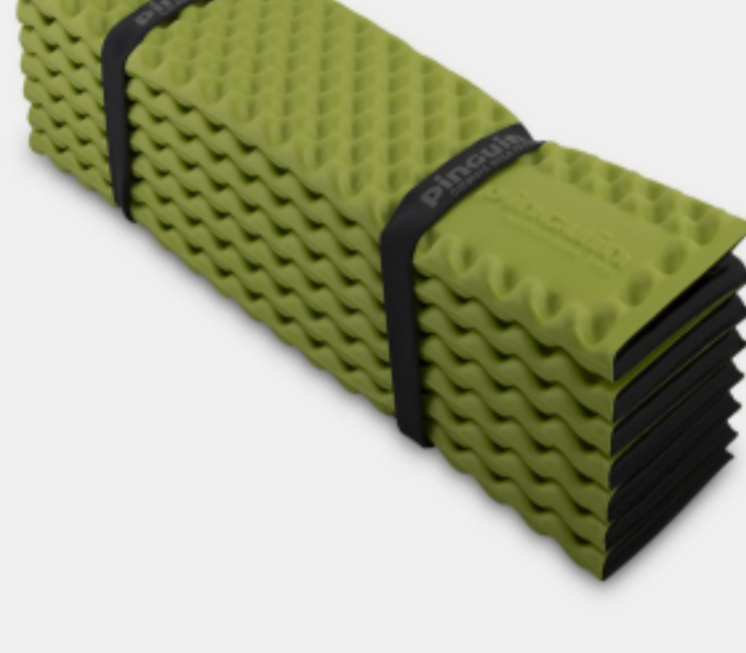

~~60,00€~~

54,15€

PINGUIN CARBON
FL FOAM

~~79,00€~~

71,30€

PINGUIN NOMAD 75 NX

~~120,00€~~

108,30€

PINGUIN FOLD

~~45,00€~~

40,61€

Diseñada para proporcionar el mejor confort.

Largo - 200 cm

Anchura - 64 cm

Altura - 7,5 cm

Adaptable y muy ligera.

Largo - 185 cm

Anchura - 55 cm

Altura - 1,5 cm

ICEBUG HAZE RB9X GTX

Creadas para todos los climas.

Senderos, speed-hiking y ciudad: el zapato de viaje perfecto.

La membrana **GORE-TEX®** ofrece comodidad e impermeabilidad.

Su sistema de ajuste **BOA®** proporciona un ajuste perfecto y preciso durante todo el día.

Con estabilidad de torsión y buena amortiguación, protege con laminación alrededor del pie para protegerlo contra la abrasión en terrenos más difíciles. Con la goma **RB9X®** rinde tanto en superficies secas y mojadas y, junto con el diseño de la suela, ofrece una tracción fiable en múltiples terrenos al aire libre.